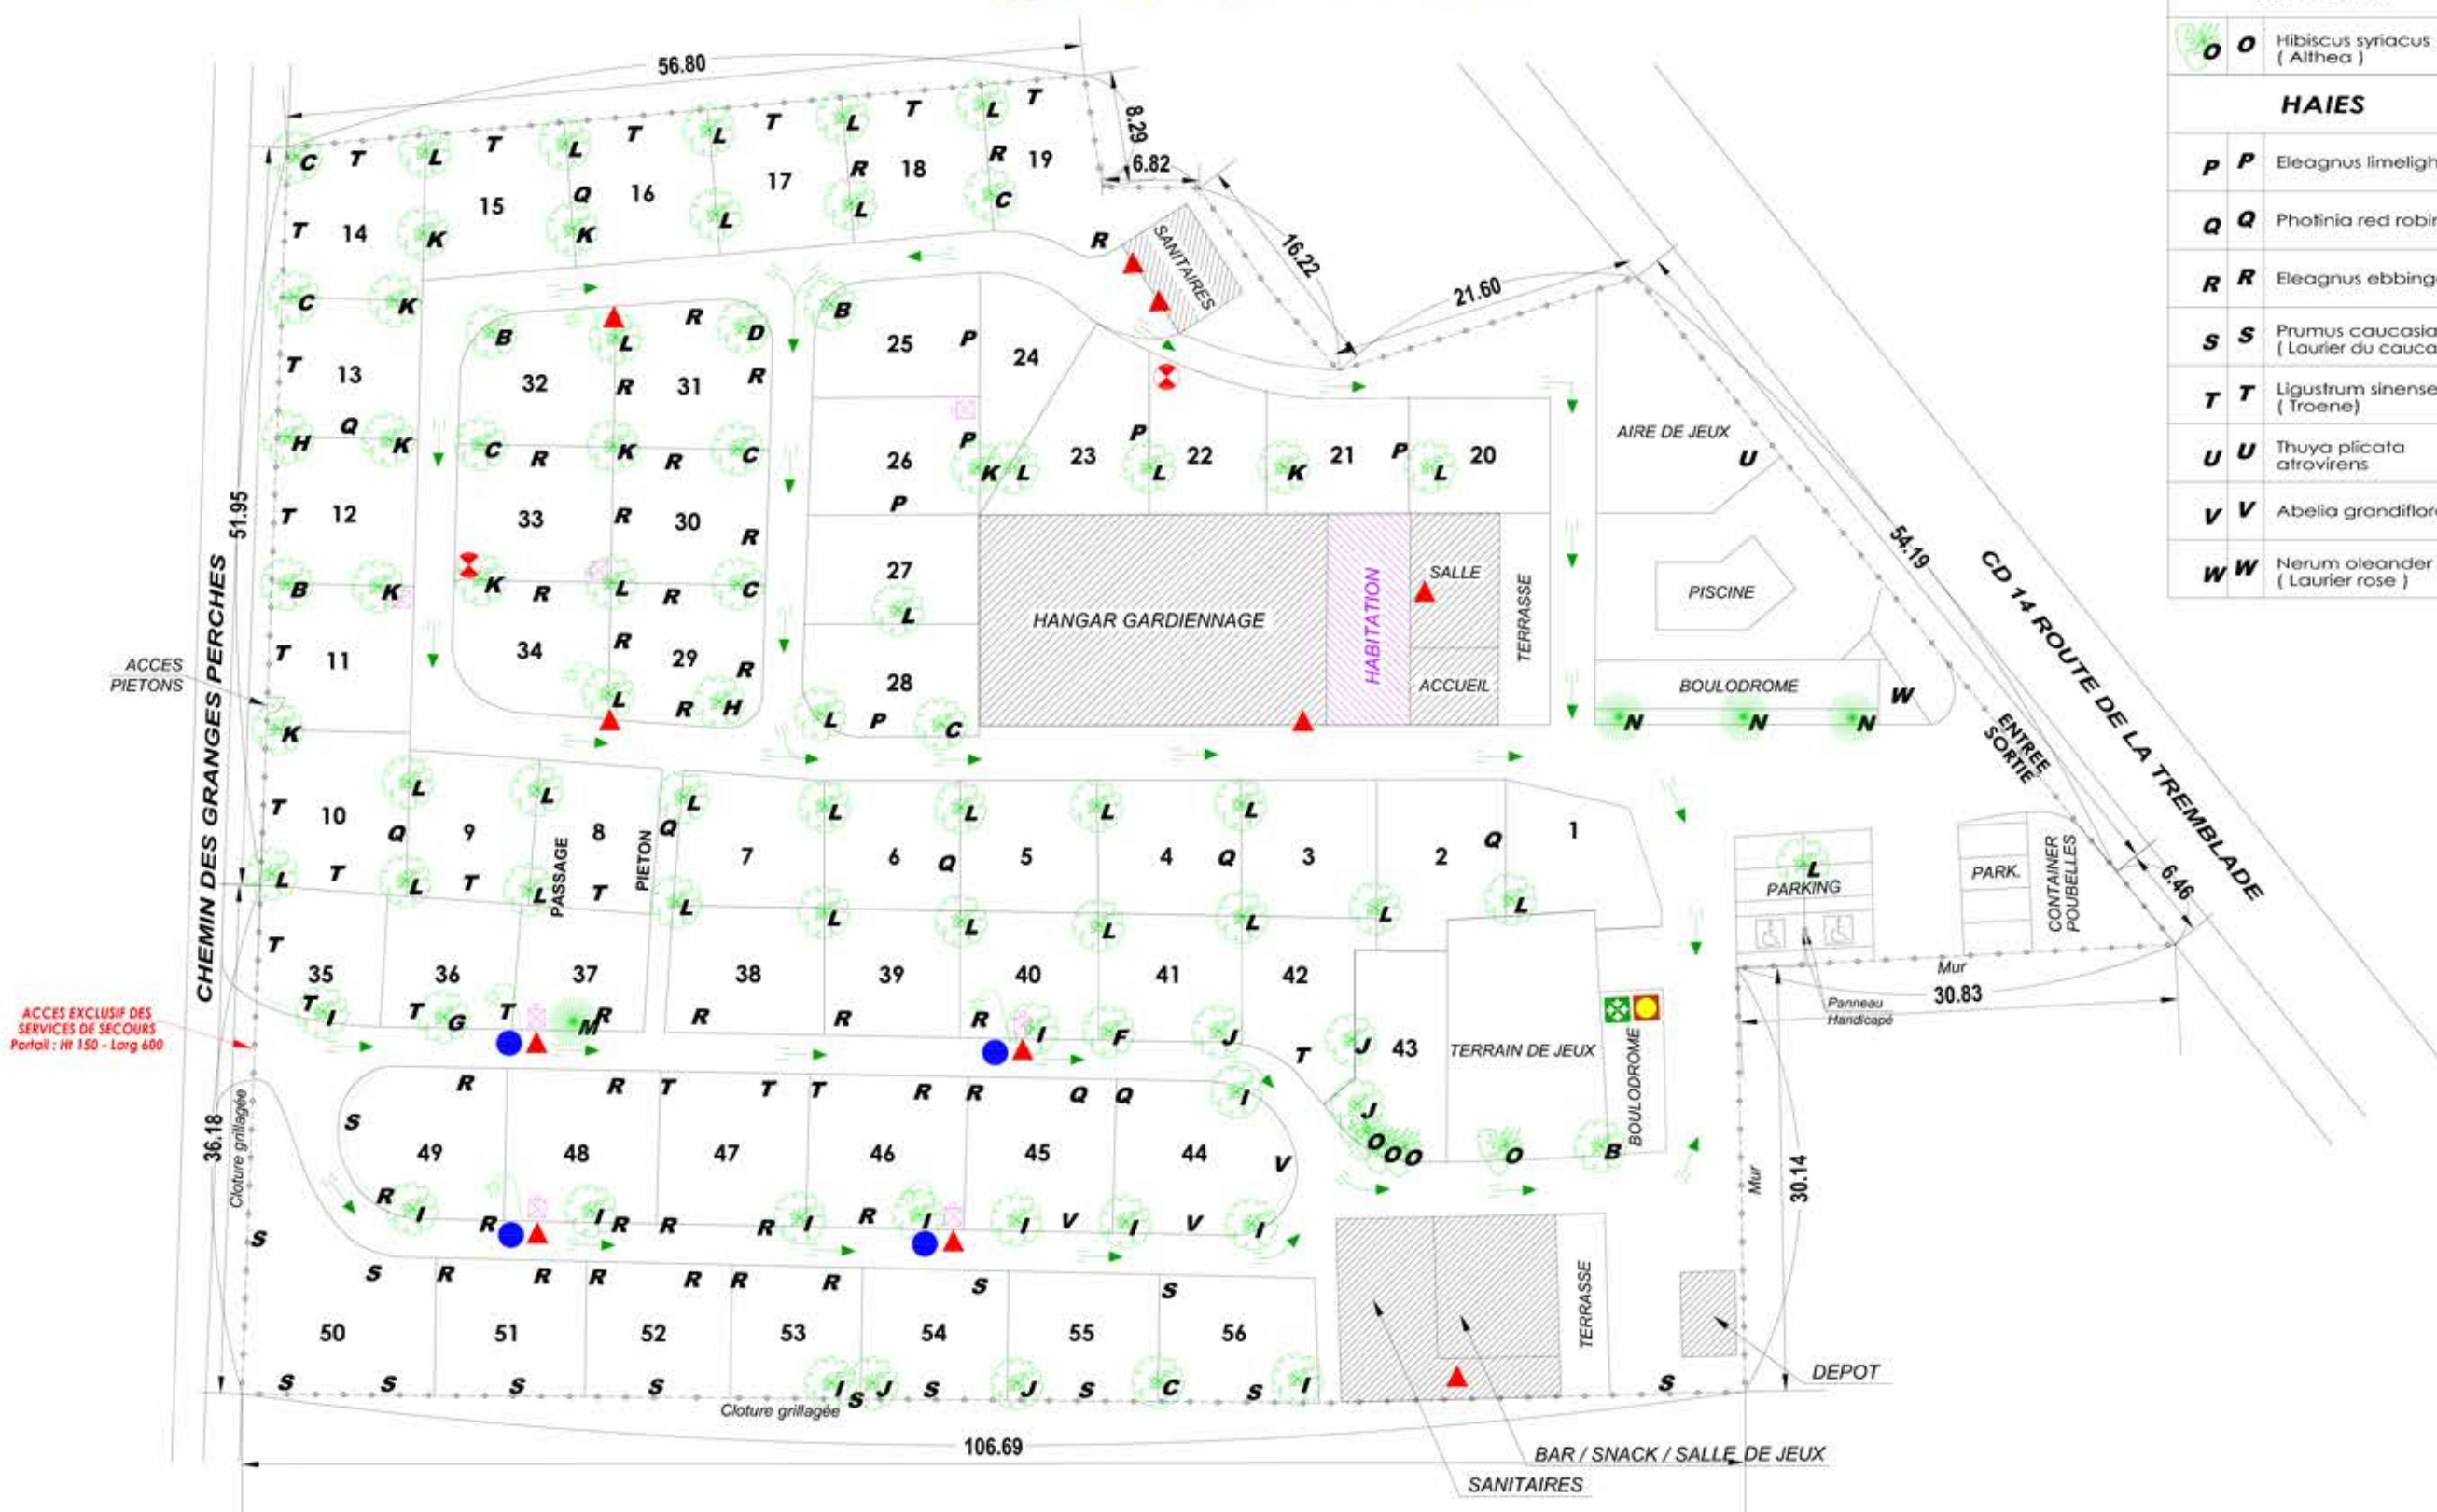

CAMPING *** LE PETIT PONT

ARBUSTES		ARBRES	
O O	Hibiscus syriacus (Althea)	A A	Prunus domestica (Prunier)
HAIES		B B	Prunus serotina (Cerisier)
P P	Eleagnus limelight	C C	Morus kagayamae (Murier platane)
Q Q	Photinia red robin	D D	Albizia ombrella
R R	Eleagnus ebbingei	E E	Acacia floribunda (Mimosa)
S S	Prunus caucasia (Laurier du caucase)	F F	Rhus thyphina (Sumac de virginie)
T T	Ligustrum sinense (Troene)	G G	Magnolia grandiflora
U U	Thuja plicata atrovirens	H H	Ulmus resista (Orme)
V V	Abelia grandiflora	I I	Platanus acerifolia (Platane)
W W	Nerum oleander (Laurier rose)	J J	Robinia pseudoacacia (Acacia)
		K K	Fraxinus angustifolia (Frene)
		L L	Acer pseudoplatanus (Erable syconore)
		M M	Cupressolyparis
		N N	Chamaerops excelsa (Palmier)

LEGENDE	
	Borne électricité + eau
	Eclairage
	Extincteur
	Point d'Eau
	R.I.A.
	Groupe Electrogène
	Sens d'évacuation
	Point de Rassemblement
17	N° de Parcelle

CAMPING " DU PETIT PONT "
109/111 Avenue de l'Etrade
Commune de ARVERT - 17530

Echelle : 1/500